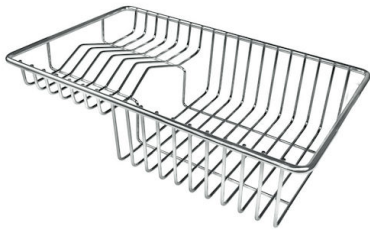

Tellerkorb aus Edelstahl
8100 303
* nur in Kombination mit dem Zubehör
8644 101